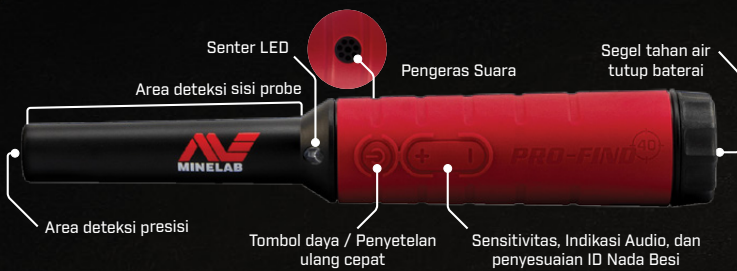

PRO-FIND 40 — Lebih Dalam, Lebih Cepat, Lebih Keras.

PENINGKATAN KEDALAMAN

Algoritma dan sirkuit yang disetel dengan baik menghasilkan peningkatan kedalaman deteksi yang solid sebesar 10%* sehingga menjadikan PRO-FIND 40 Minelab sebagai penentu presisi terdalam dan paling akurat.

SENSITIVITAS YANG DAPAT DISESUAIKAN

Lima tingkat sensitivitas memungkinkan Anda untuk secara tepat menyesuaikan kedalaman maksimum dan kebisingan minimum dalam semua kondisi tanah.

TAHAN AIR

Desain tahan air yang kokoh — ideal untuk penunjuk di pantai dan sungai. Teman yang sempurna untuk detektor tahan air.

VISIBILITAS TINGGI — DENGAN ALARM HILANG

Pegangan merah terang dan fungsi alarm hilang dari penunjuk PRO-FIND 40 memudahkan menemukan PRO-FIND 40 yang hilang.

ID NADA BESI

Dua respons berbeda membantu Anda mengidentifikasi sampah besi dari harta non-besi.

TEKNOLOGI DIF

DIF secara signifikan mengurangi interferensi dengan detektor yang beroperasi saat PRO-FIND 40 dimatikan.

Spesifikasi Teknis

Teknologi Utama	VLF, DIF
Identifikasi Target	ID Nada Besi
Sensitivitas	Dapat disesuaikan (5 tingkat)
Tahan air	Tahan air hingga 3 m (10 kaki)
Penyetelan Ulang Cepat	Ya
Indikasi Audio	Aktif, Nonaktif
Indikasi getaran	Aktif, Nonaktif
Senter LED	Ya
Baterai	PP3 9 V (termasuk)
Daya tahan baterai	Nominal 20 jam
Panjang	247 mm (9,7 inci)
Berat	188 g (6,6 oz) tanpa baterai 234 g (8,3 oz) dengan baterai
Aksesori	Sarung, Lanyard
Garansi	24 bulan